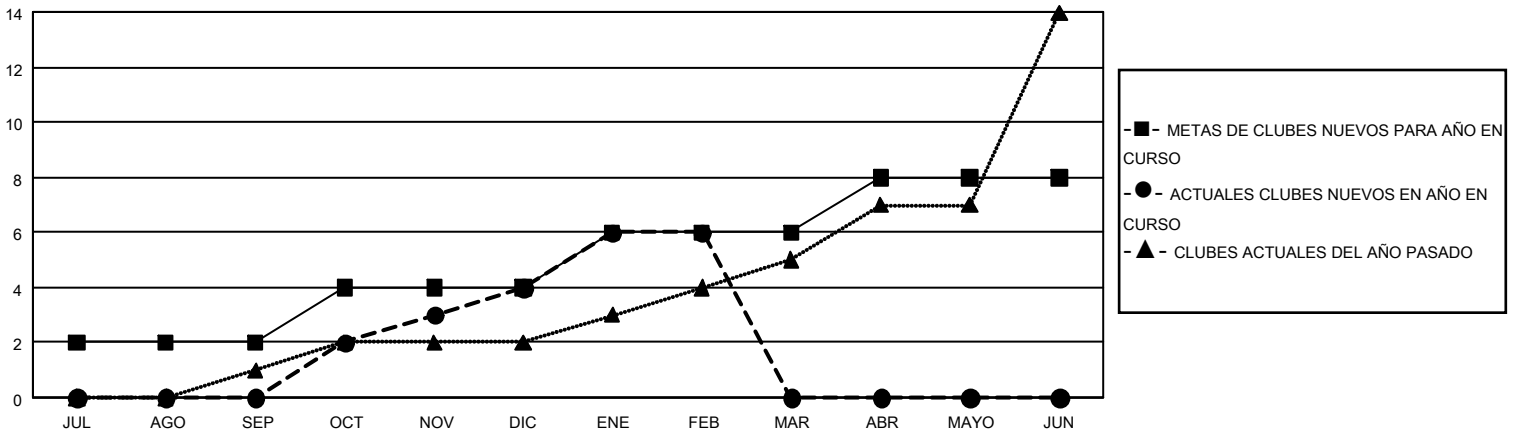

# GMT MONTHLY MEMBERSHIP PROGRESS REPORT

Results as of: 3/31/2020

Multiple District M

LOCATION: PARAGUAY

GMT: OPEN

GMT DE AE 3

Clubes				socios			
RESULTADOS DE 2019-2020				RESULTADOS DE 2019-2020			
TRIMESTRE	META DE CLUBES NUEVOS	NUEVOS CLUBES	CLUBES DADOS DE BAJA	TRIMESTRE	META DE AUMENTO NETO DE SOCIOS	AUMENTO ACTUAL DE SOCIOS	Nº REAL DE SOCIOS DADOS DE BAJA (incluidos traslados)
JUL/AGO/SEP	6	0	1	JUL/AGO/SEP	303	142	130
OCT/NOV/DIC	6	4	7	OCT/NOV/DIC	204	179	340
ENE/FEB/MAR	6	2	0	ENE/FEB/MAR	171	105	36
ABR/MAYO/JUN	6	0	0	ABR/MAYO/JUN	216	0	0

METAS Y CIFRA ACUMULATIVA DE CLUBES NUEVOS

METAS Y CIFRA ACUMULATIVA DE SOCIOS

CLUBES DADOS DE BAJA: 0	0 CLUBS OF 0 AÑADIERON 1 O MÁS SOCIOS NUEVOS	<b>DISTRIBUCIÓN POR SEXO</b> MASCULINO 0 (100.00%) FEMENINO 0 (100.00%)
<b>SOCIOS DADOS DE BAJA</b> FALLECIDOS 0 CLUB CANCELADO 0 OTRO 0 TOTAL 0	<a href="#">HAGA CLIC AQUÍ PARA OBTENER LOS DATOS ACUMULATIVOS DE SOCIOS</a>	TOTAL DE SOCIOS EN UNIDADES FAMILIARES 0 SOCIOS FAMILIARES QUE PAGAN LA MITAD DE LAS CUOTAS 0