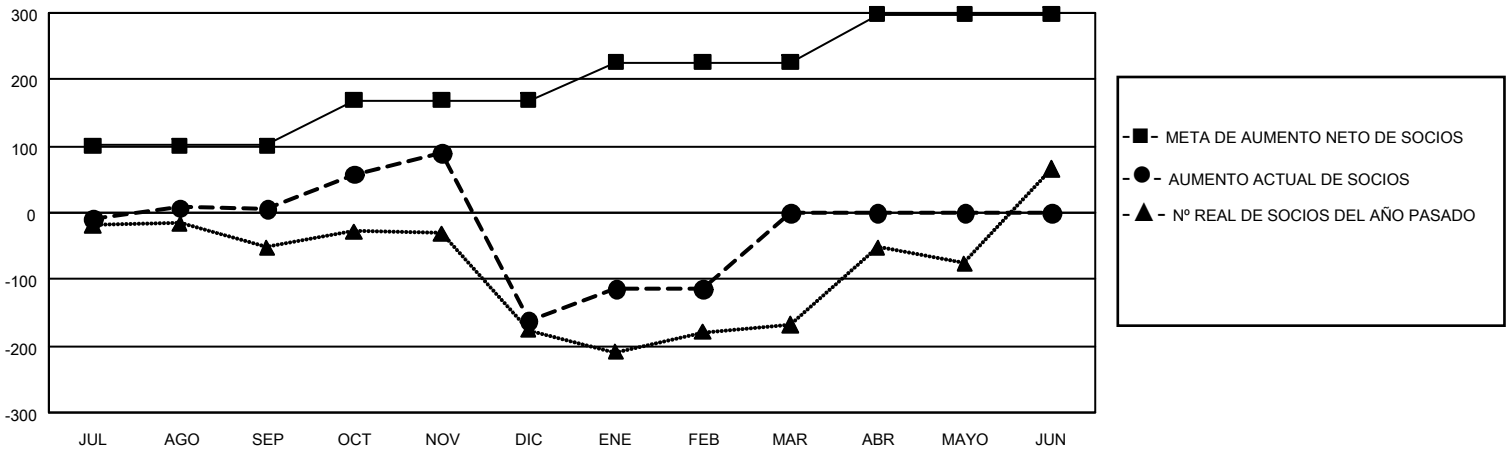

# GMT MONTHLY MEMBERSHIP PROGRESS REPORT

Results as of: 3/31/2020

Multiple District M

LOCATION: PARAGUAY

GMT: OPEN

GMT DE AE 3

Clubes				socios			
RESULTADOS DE 2019-2020				RESULTADOS DE 2019-2020			
TRIMESTRE	META DE CLUBES NUEVOS	NUEVOS CLUBES	CLUBES DADOS DE BAJA	TRIMESTRE	META DE AUMENTO NETO DE SOCIOS	AUMENTO ACTUAL DE SOCIOS	Nº REAL DE SOCIOS DADOS DE BAJA (incluidos traslados)
JUL/AGO/SEP	6	0	1	JUL/AGO/SEP	303	142	130
OCT/NOV/DIC	6	4	7	OCT/NOV/DIC	204	179	340
ENE/FEB/MAR	6	2	0	ENE/FEB/MAR	171	105	36
ABR/MAYO/JUN	6	0	0	ABR/MAYO/JUN	216	0	0

METAS Y CIFRA ACUMULATIVA DE CLUBES NUEVOS

METAS Y CIFRA ACUMULATIVA DE SOCIOS

CLUBES DADOS DE BAJA: 0	0 CLUBS OF 0 AÑADIERON 1 O MÁS SOCIOS NUEVOS	<b>DISTRIBUCIÓN POR SEXO</b> MASCULINO 0 (100.00%) FEMENINO 0 (100.00%)
<b>SOCIOS DADOS DE BAJA</b> FALLECIDOS 0 CLUB CANCELADO 0 OTRO 0 TOTAL 0	<a href="#">HAGA CLIC AQUÍ PARA OBTENER LOS DATOS ACUMULATIVOS DE SOCIOS</a>	TOTAL DE SOCIOS EN UNIDADES FAMILIARES 0 SOCIOS FAMILIARES QUE PAGAN LA MITAD DE LAS CUOTAS 0